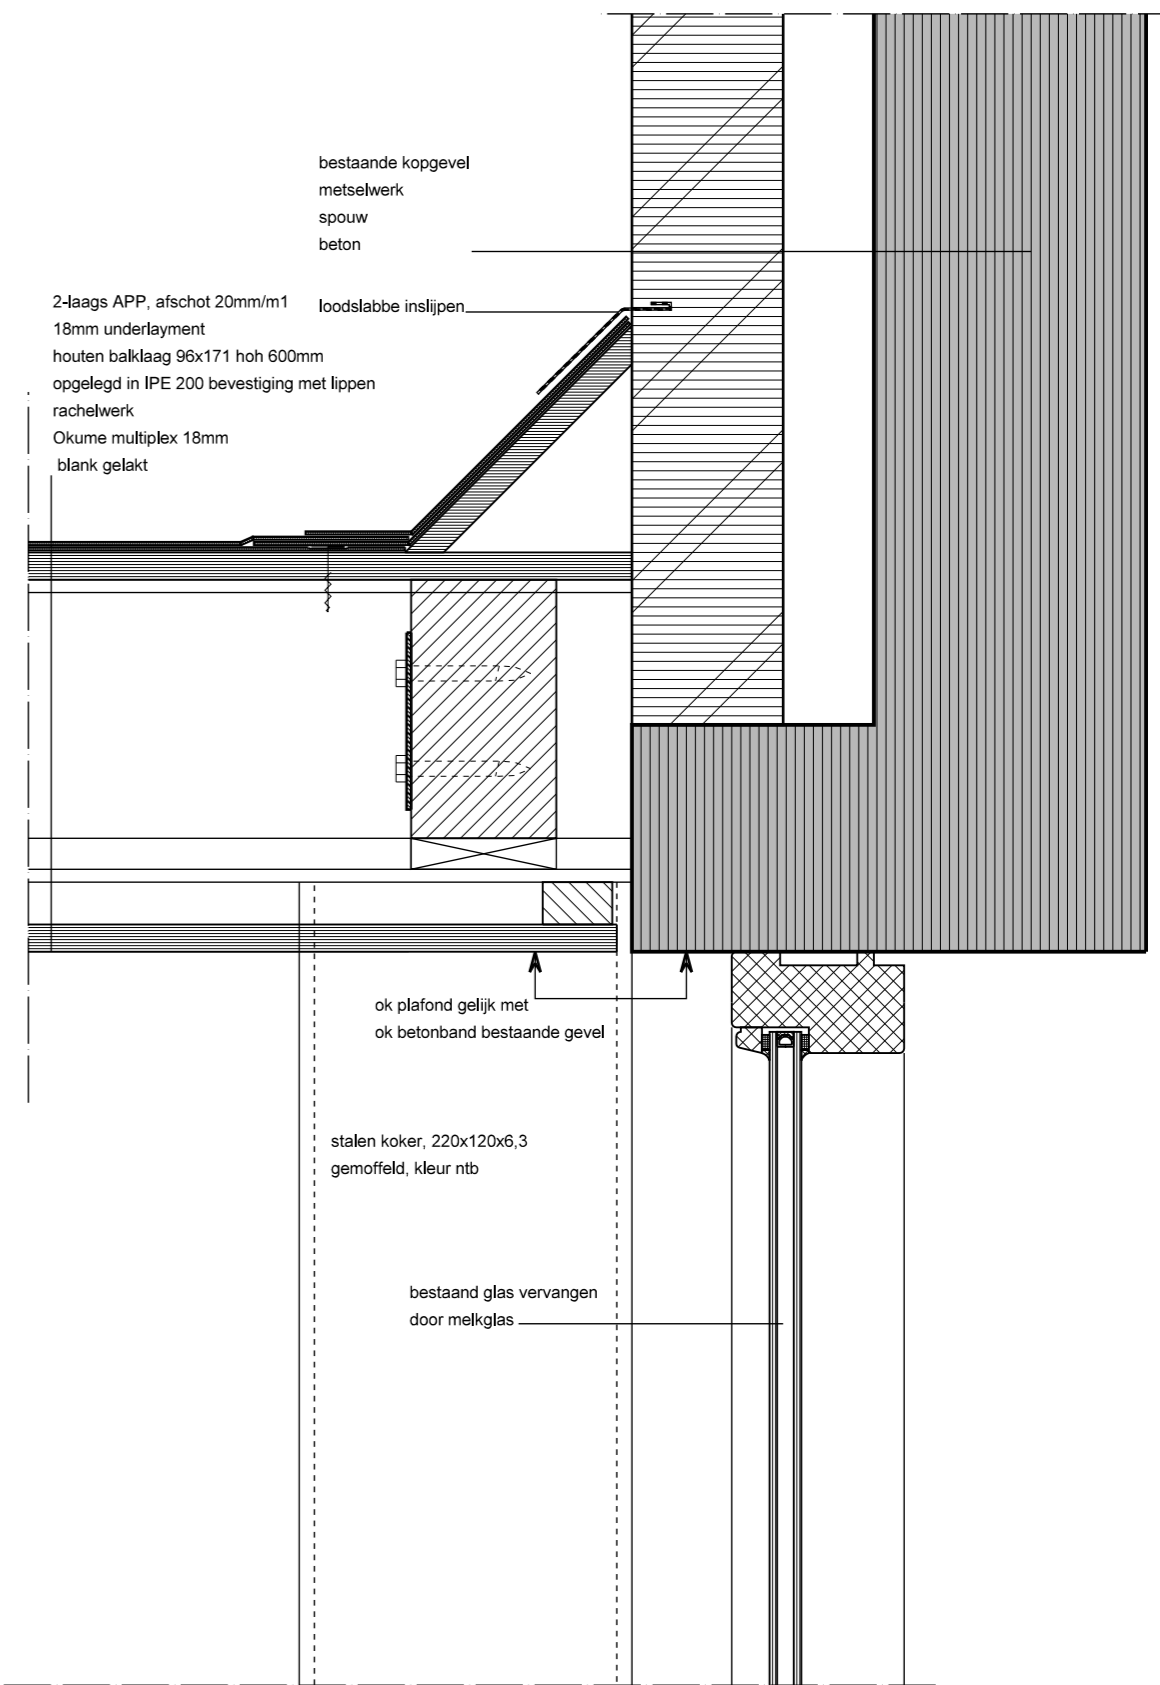

detail 2

VAN SCHAGEN ARCHITEKTEN

KELLOGG FLAT

SCHAAL: 1:5
DATUM: 13-03-09

T 010 413 65 98 F 010 413 81 84

detail 5

detail 6

detail 7

detail 8

detail 9

detail 10