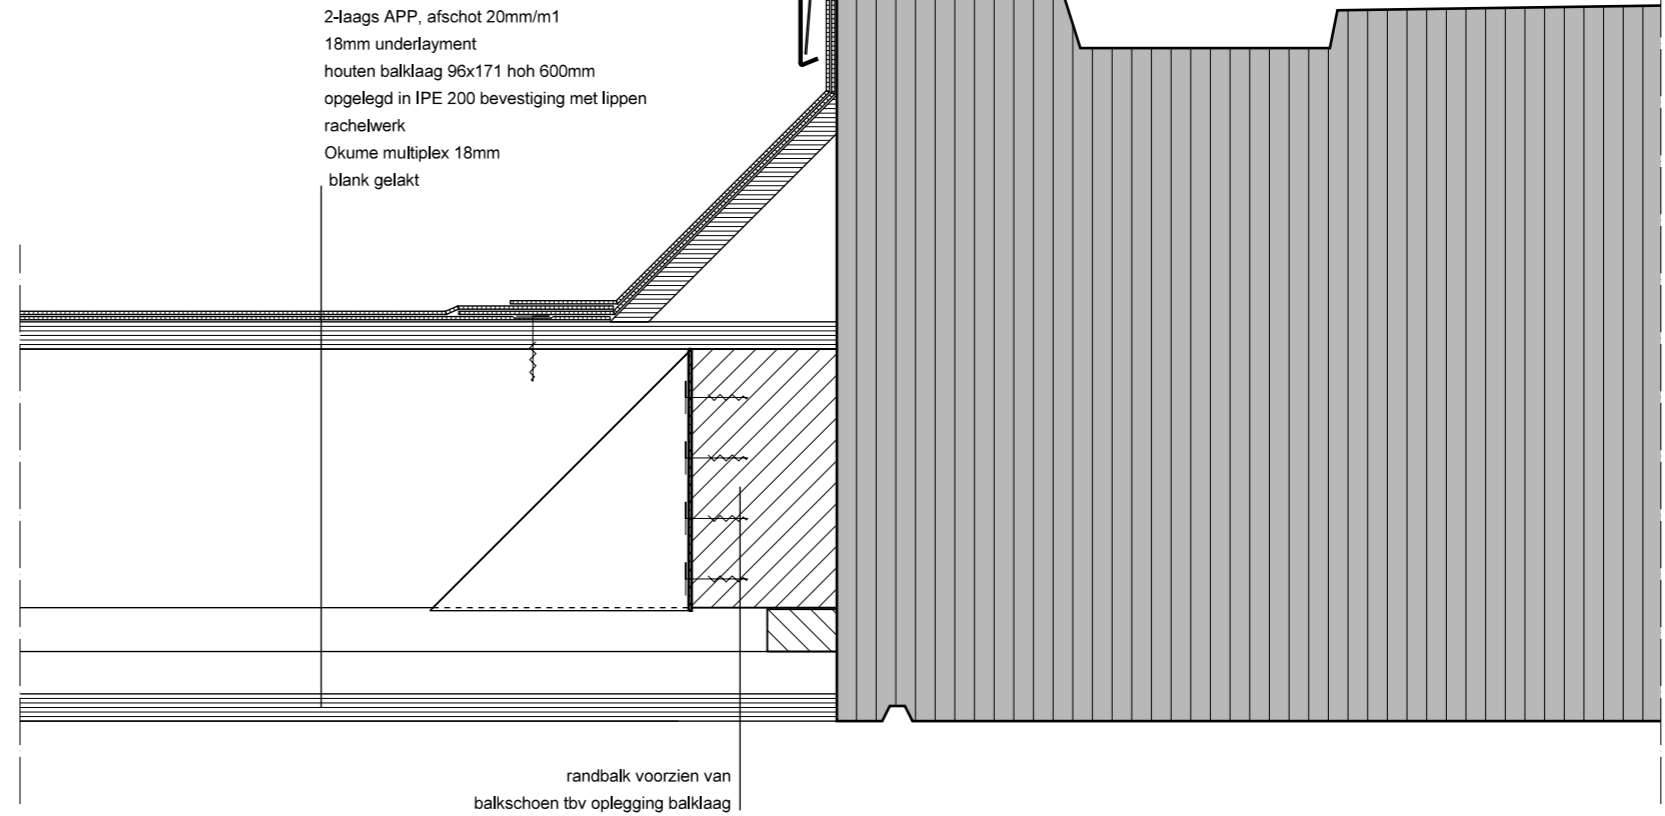

detail 8

detail 9