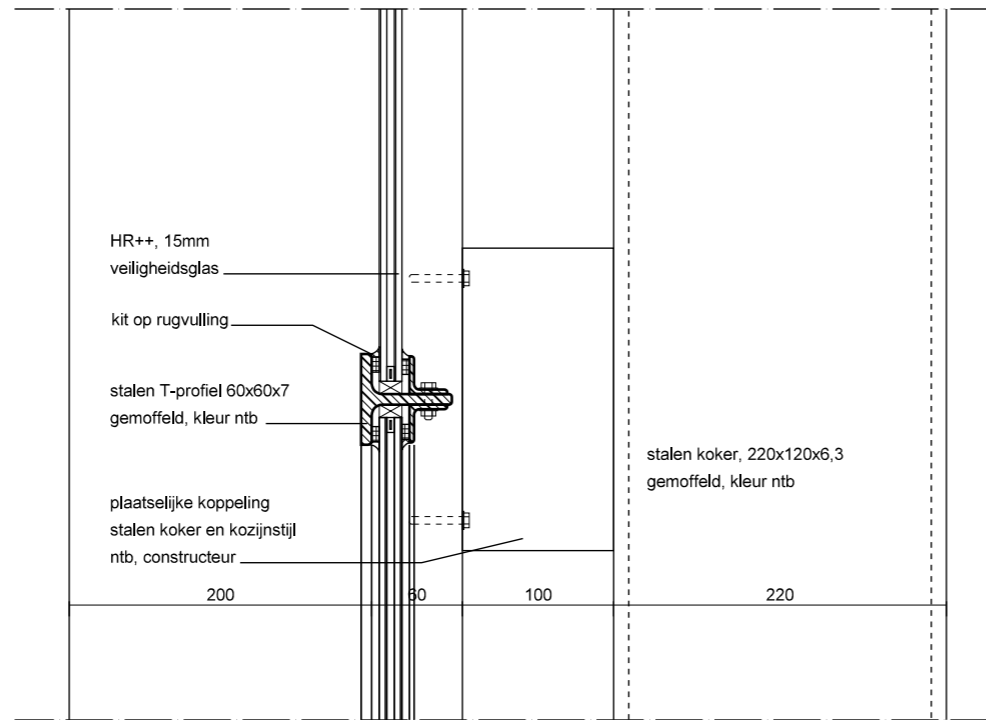

B02

detail 1

VAN SCHAGEN ARCHITEKTEN

KELLOGG FLAT

SCHAAL: 1:5
 DATUM: 13-03-09

T 010 413 65 98 F 010 413 81 84

detail 4

detail 3

detail 2

VAN SCHAGEN ARCHITEKTEN

KELLOGG FLAT

SCHAAL: 1:5
DATUM: 13-03-09

T 010 413 65 98 F 010 413 81 84

detail 5

detail 6

detail 7

detail 8

detail 9

detail 10