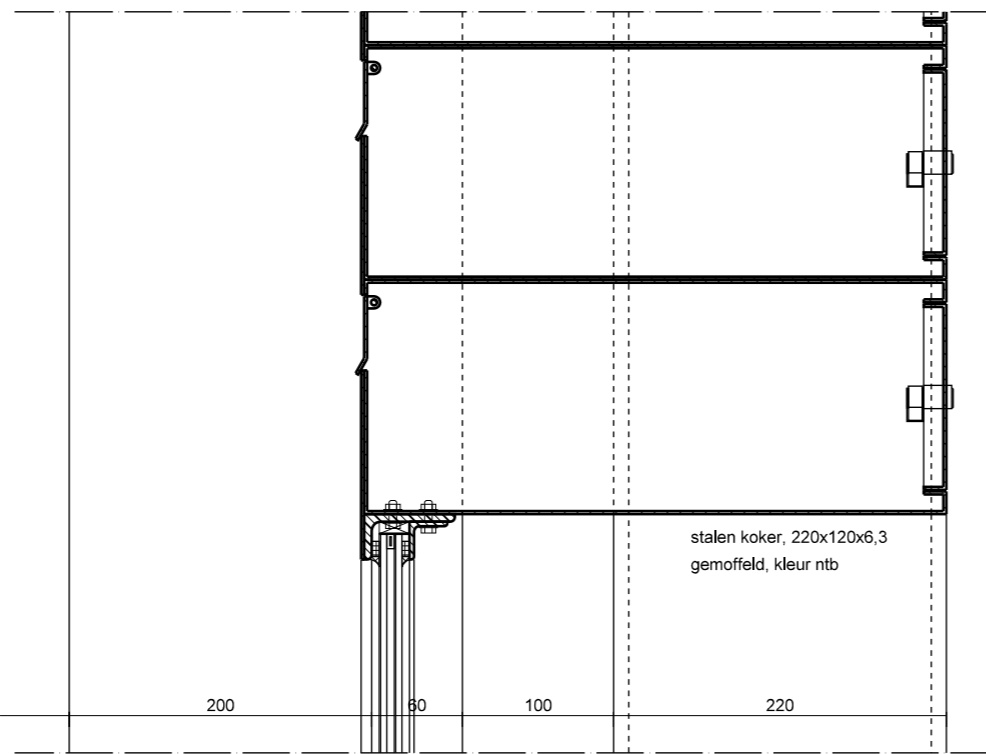

B02

detail 1

VAN SCHAGEN ARCHITEKTEN

KELLOGG FLAT

SCHAAL: 1:5
 DATUM: 13-03-09

T 010 413 65 98 F 010 413 81 84

detail 4

detail 3

detail 2

VAN SCHAGEN ARCHITEKTEN

KELLOGG FLAT

SCHAAL: 1:5
DATUM: 13-03-09

T 010 413 65 98 F 010 413 81 84

detail 5

detail 6

detail 7