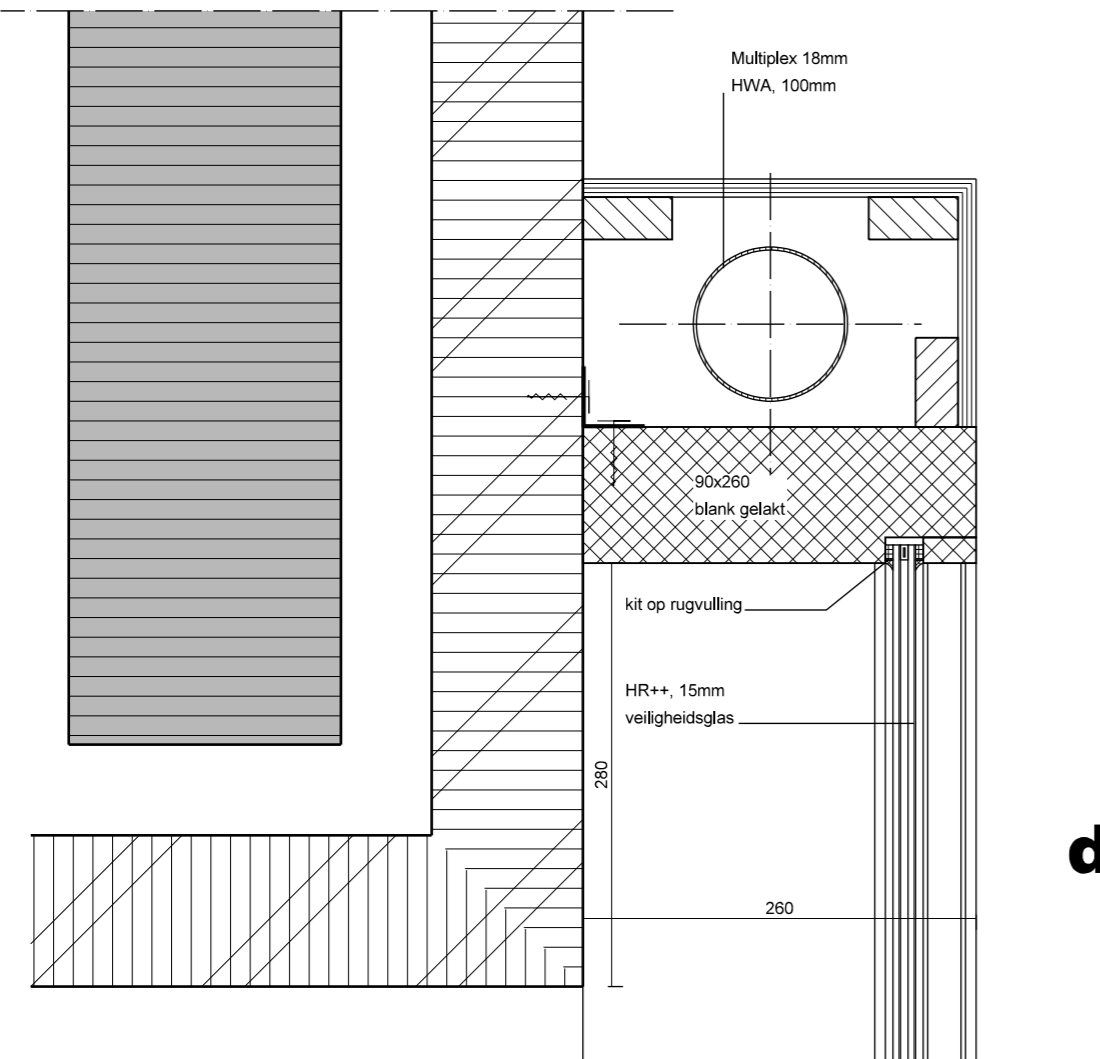

detail 8

detail 9