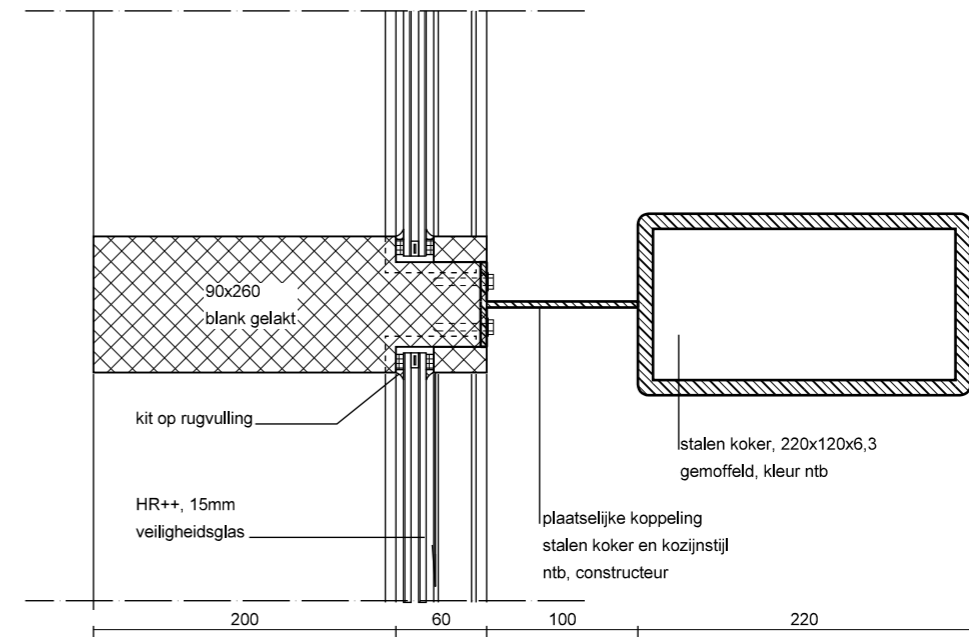

detail 2

VAN SCHAGEN ARCHITEKTEN

KELLOGG FLAT

SCHAAL: 1:5
DATUM: 13-03-09

T 010 413 65 98 F 010 413 81 84

detail 5

detail 6

detail 7

detail 8

detail 9

detail 10