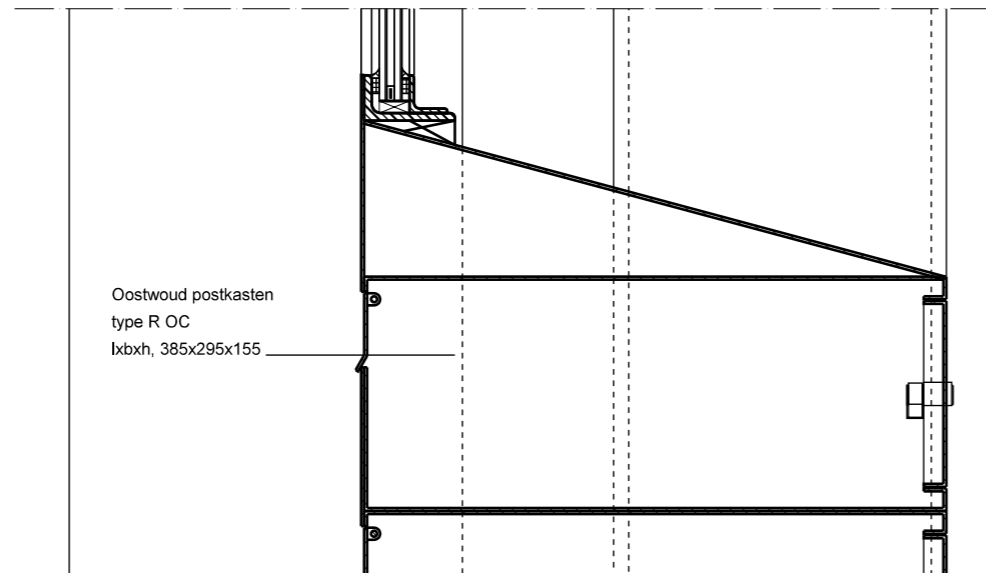

B02

detail 1

VAN SCHAGEN ARCHITEKTEN

KELLOGG FLAT

SCHAAL: 1:5
 DATUM: 13-03-09

T 010 413 65 98 F 010 413 81 84

detail 4

detail 3

detail 2

VAN SCHAGEN ARCHITEKTEN

KELLOGG FLAT

SCHAAL: 1:5
DATUM: 13-03-09

T 010 413 65 98 F 010 413 81 84

detail 5

detail 6

detail 7