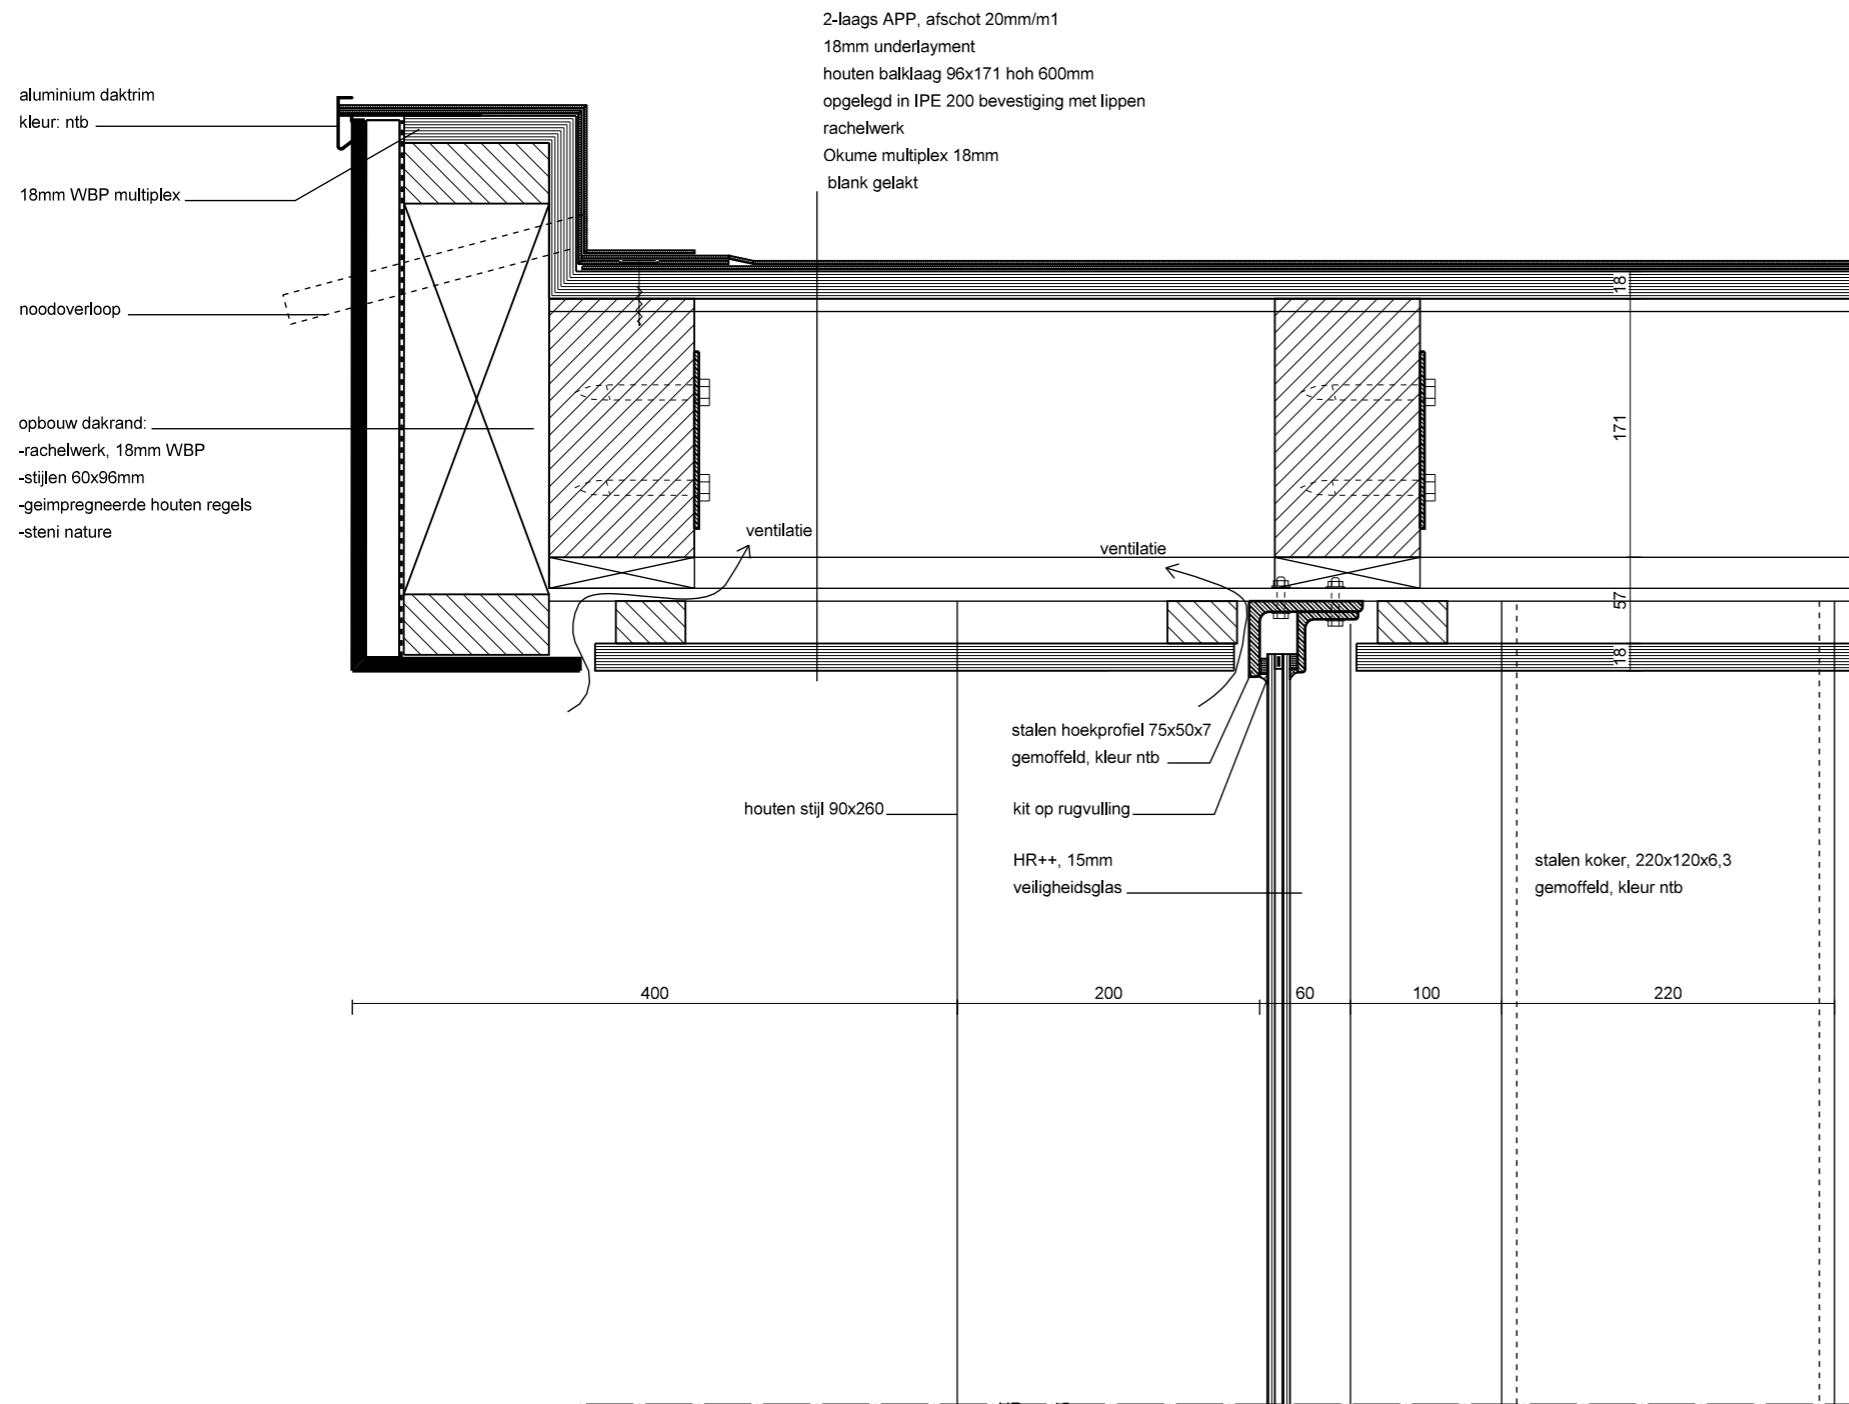

detail 2

VAN SCHAGEN ARCHITEKTEN

KELLOGG FLAT

SCHAAL: 1:5
DATUM: 13-03-09

T 010 413 65 98 F 010 413 81 84

detail 5

detail 6

detail 7

detail 8

detail 9

detail 10