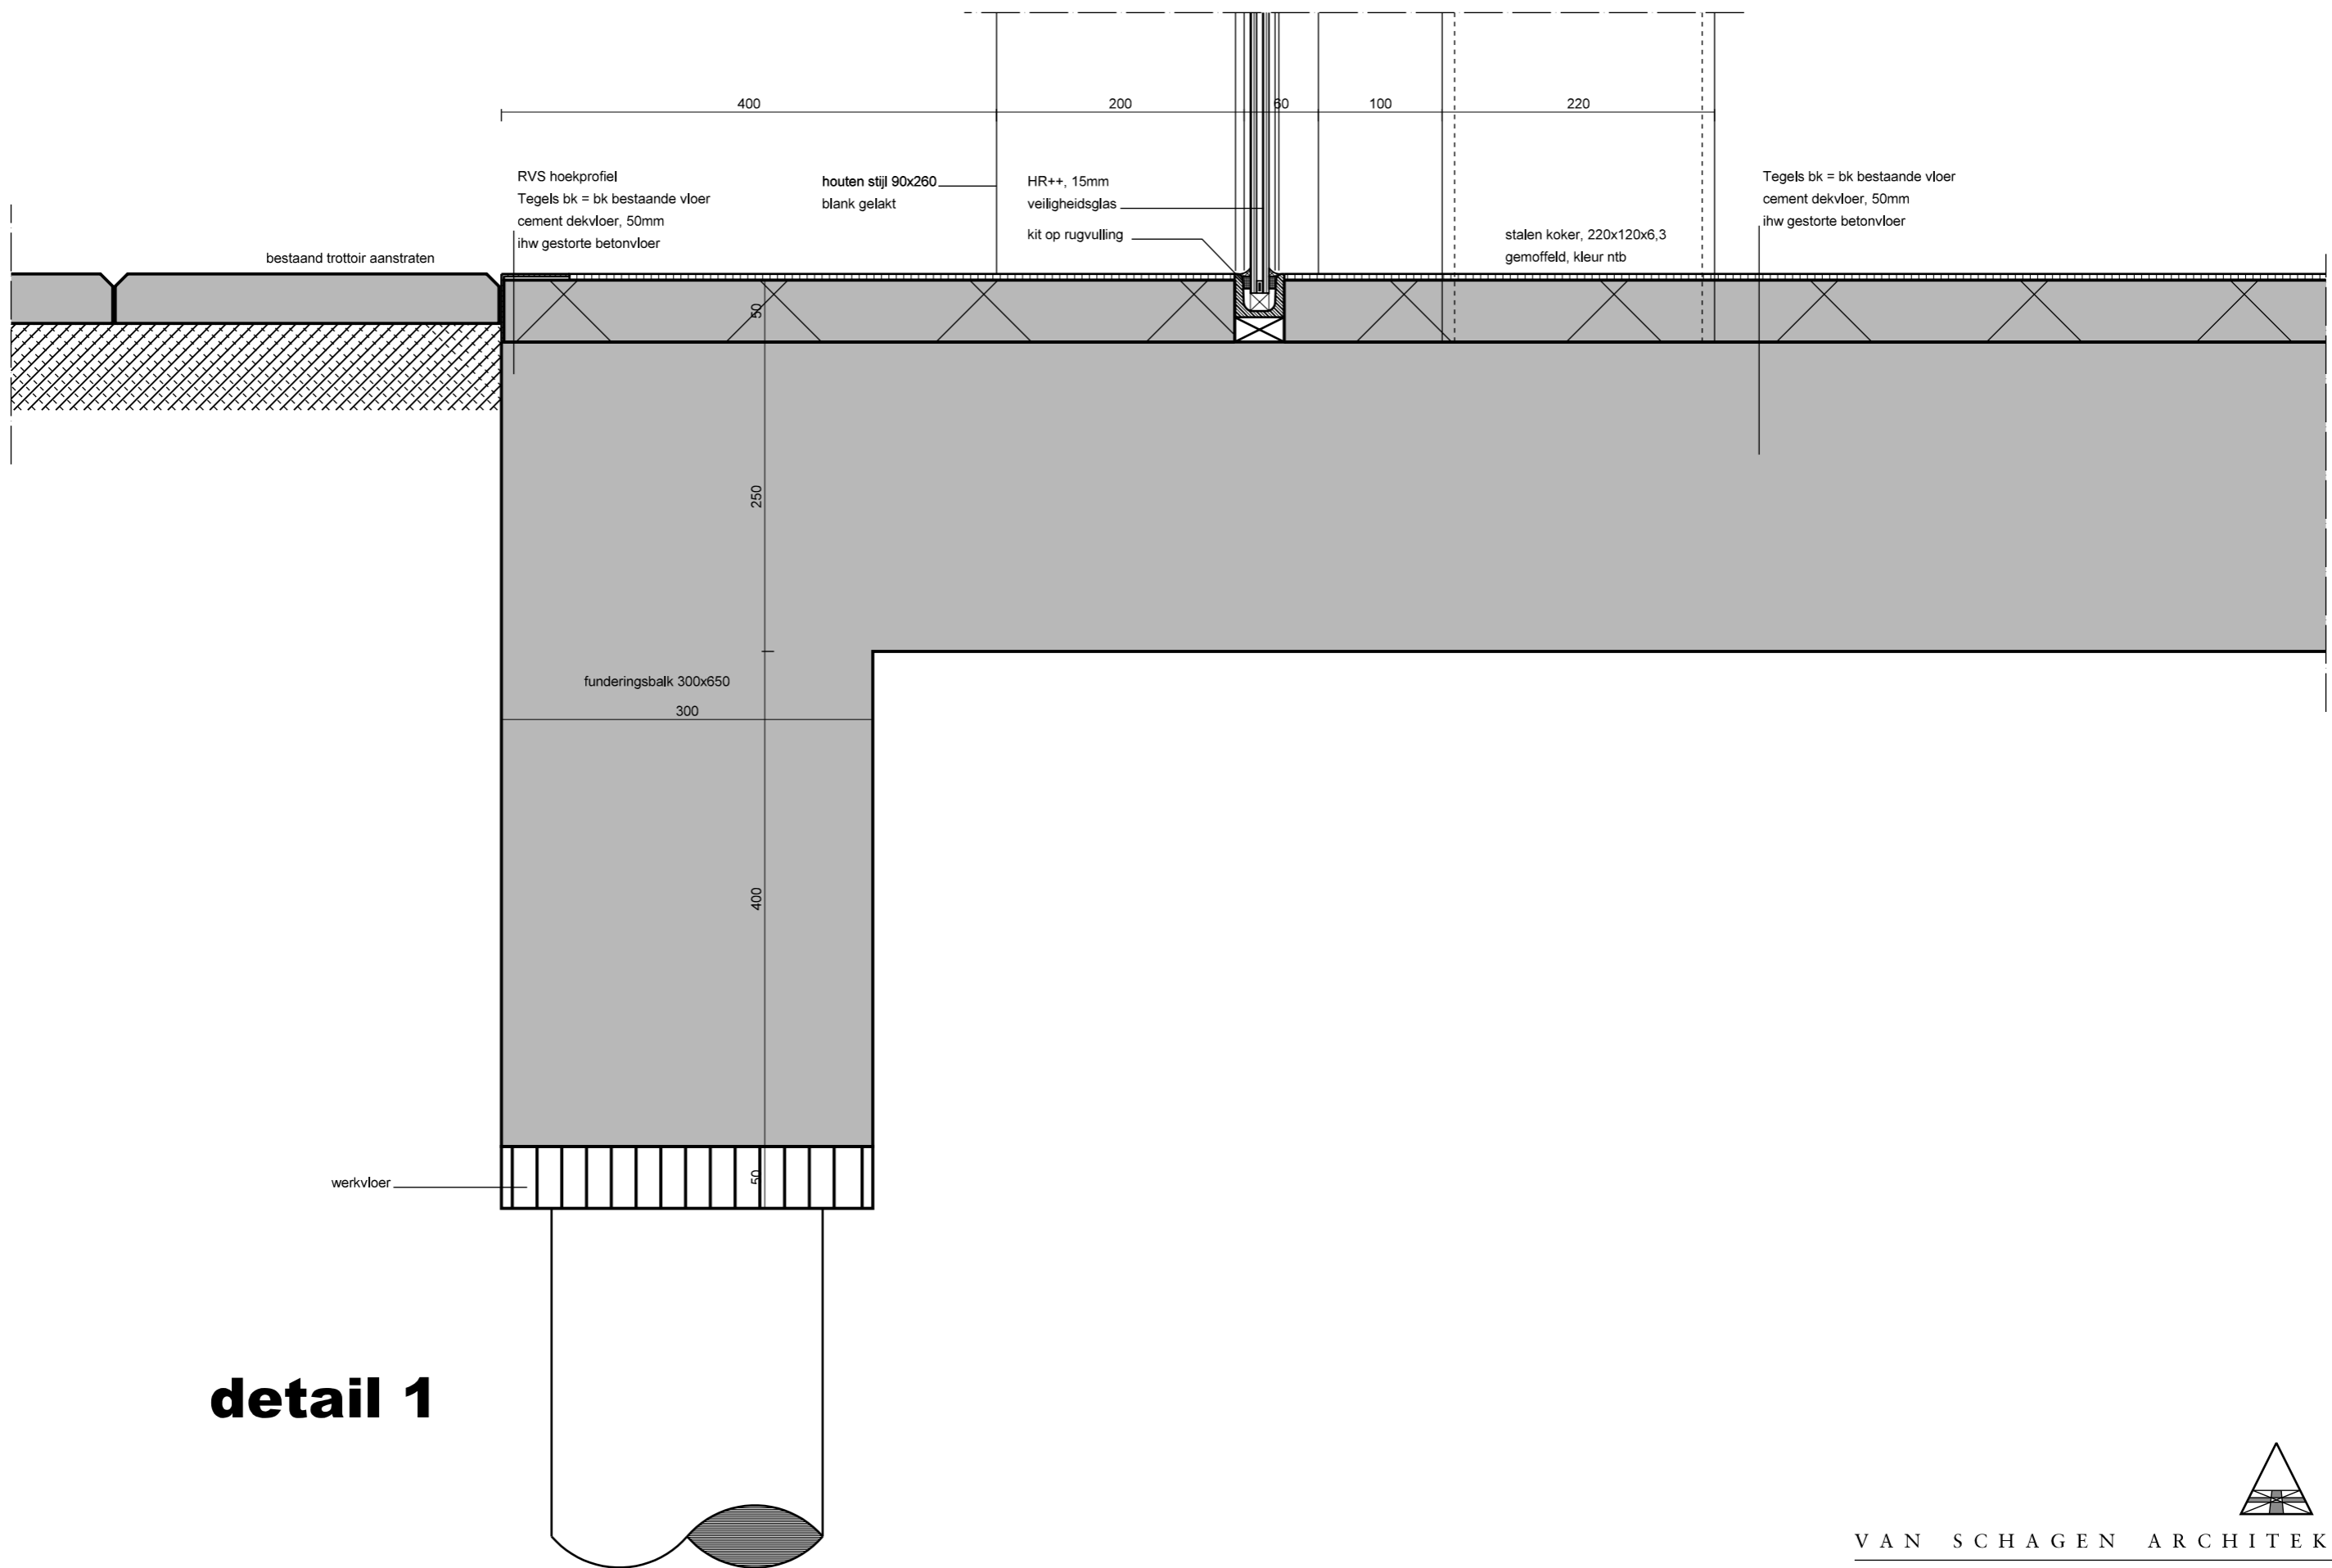

VAN SCHAGEN ARCHITEKTEN

W0720 - KELLOGG OMMOORD

Woning Bedrijf Rotterdam

PRINCIPEDetails

WERKTEKENING

BESTAND: \W0000\

SCHAAL: 1:5 FORMAAT: A3

DATUM: 13-03-09 GEW: -

B02

detail 1

VAN SCHAGEN ARCHITEKTEN

KELLOGG FLAT

SCHAAL: 1:5
 DATUM: 13-03-09

T 010 413 65 98 F 010 413 81 84

detail 4

detail 3

detail 8

detail 9

detail 10