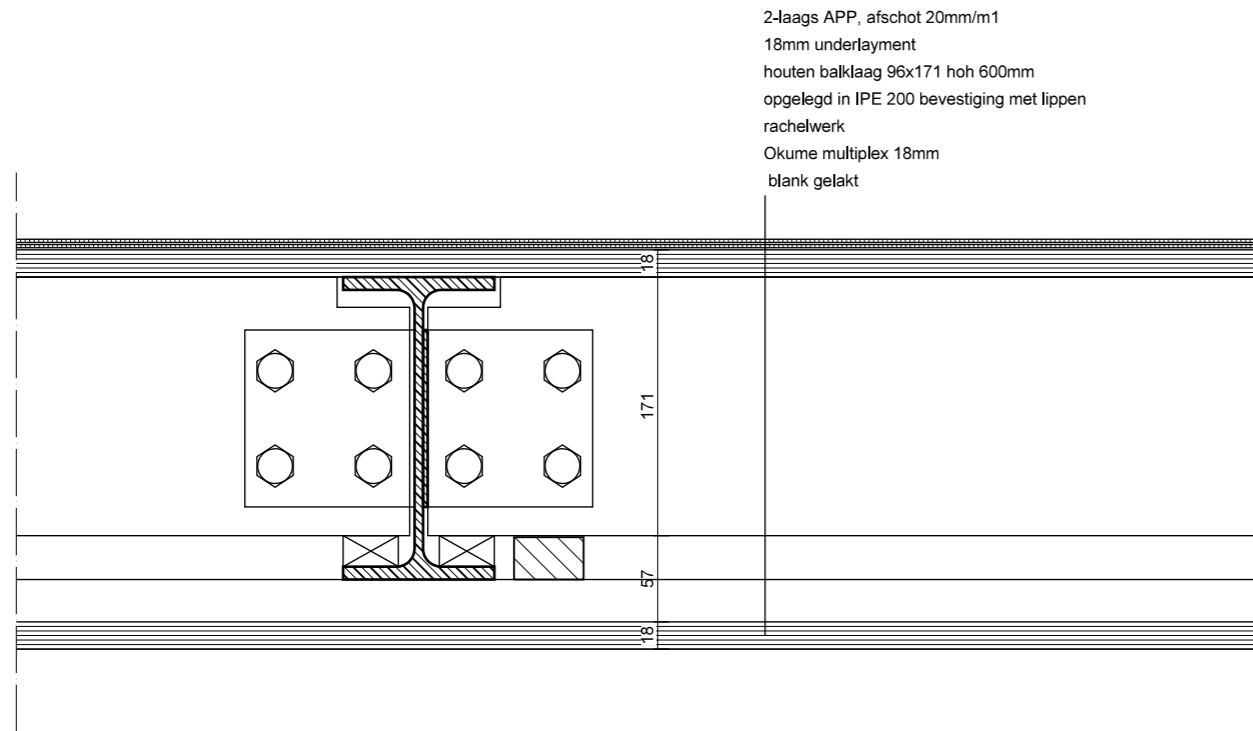

detail 2

VAN SCHAGEN ARCHITEKTEN

KELLOGG FLAT

SCHAAL: 1:5
DATUM: 13-03-09

T 010 413 65 98 F 010 413 81 84

detail 5

detail 6

detail 7

detail 8

detail 9

detail 10