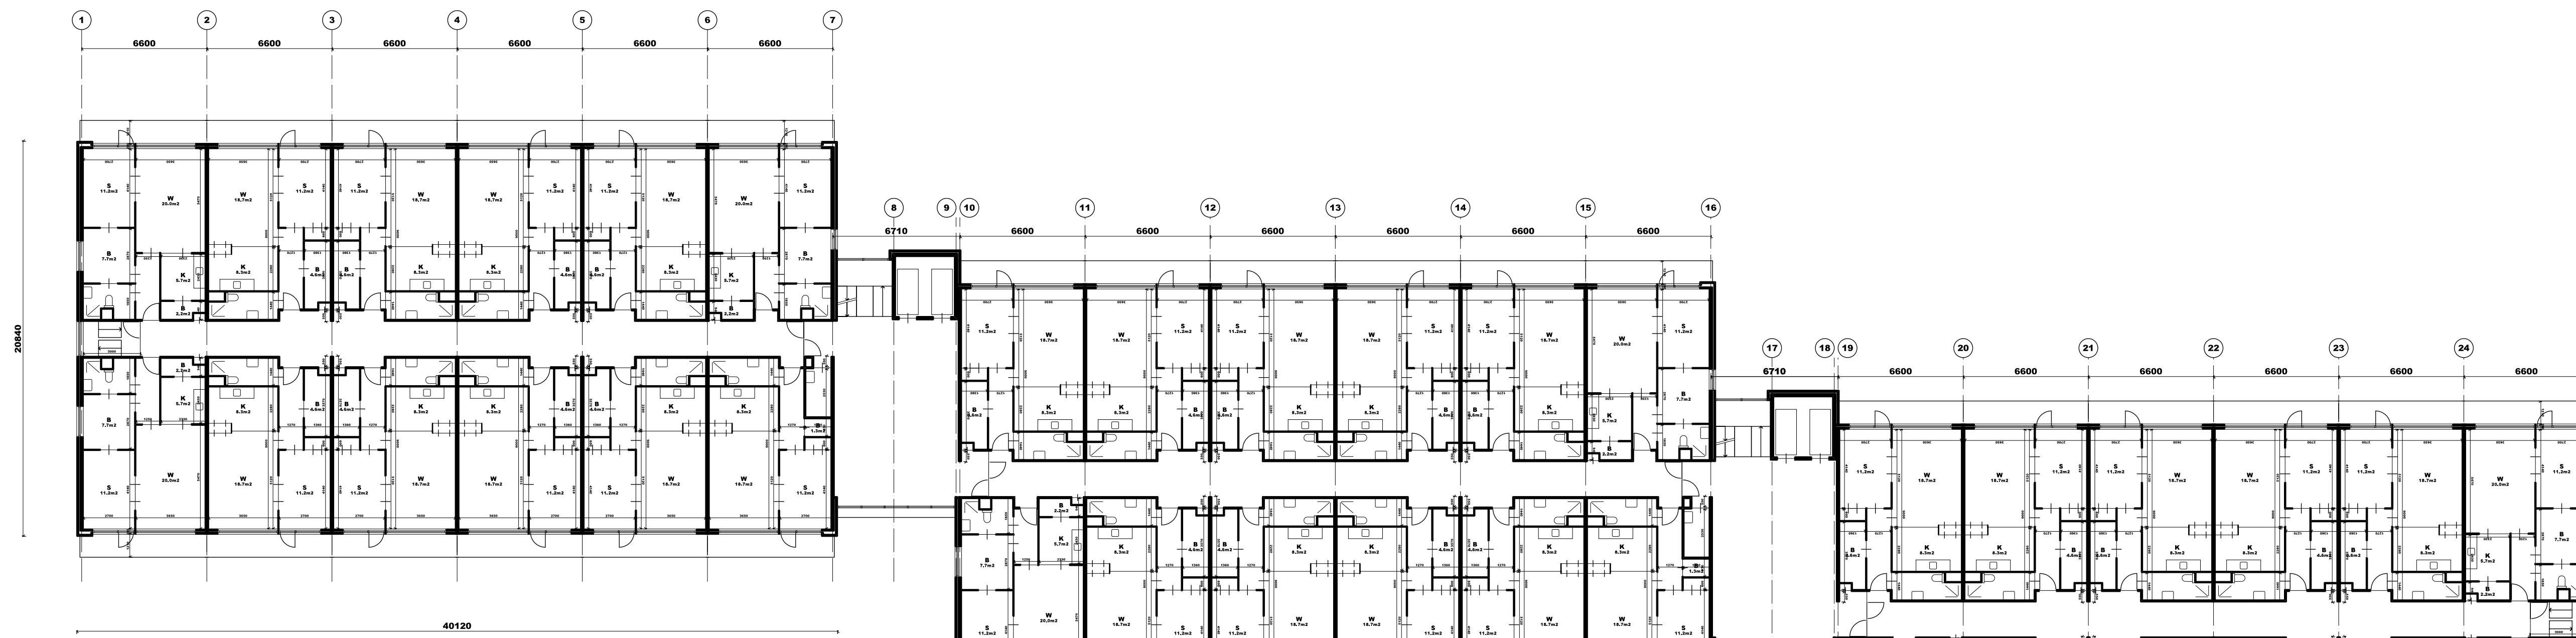

westgevel / balkonzijde tpv groene zijde

zuidgevel

doorsnede

3e t/m 9e woonlaag

woonlaag 1

2e woonlaag

oostgevel / balkonzijde tpv parkeerplaats

noordgevel