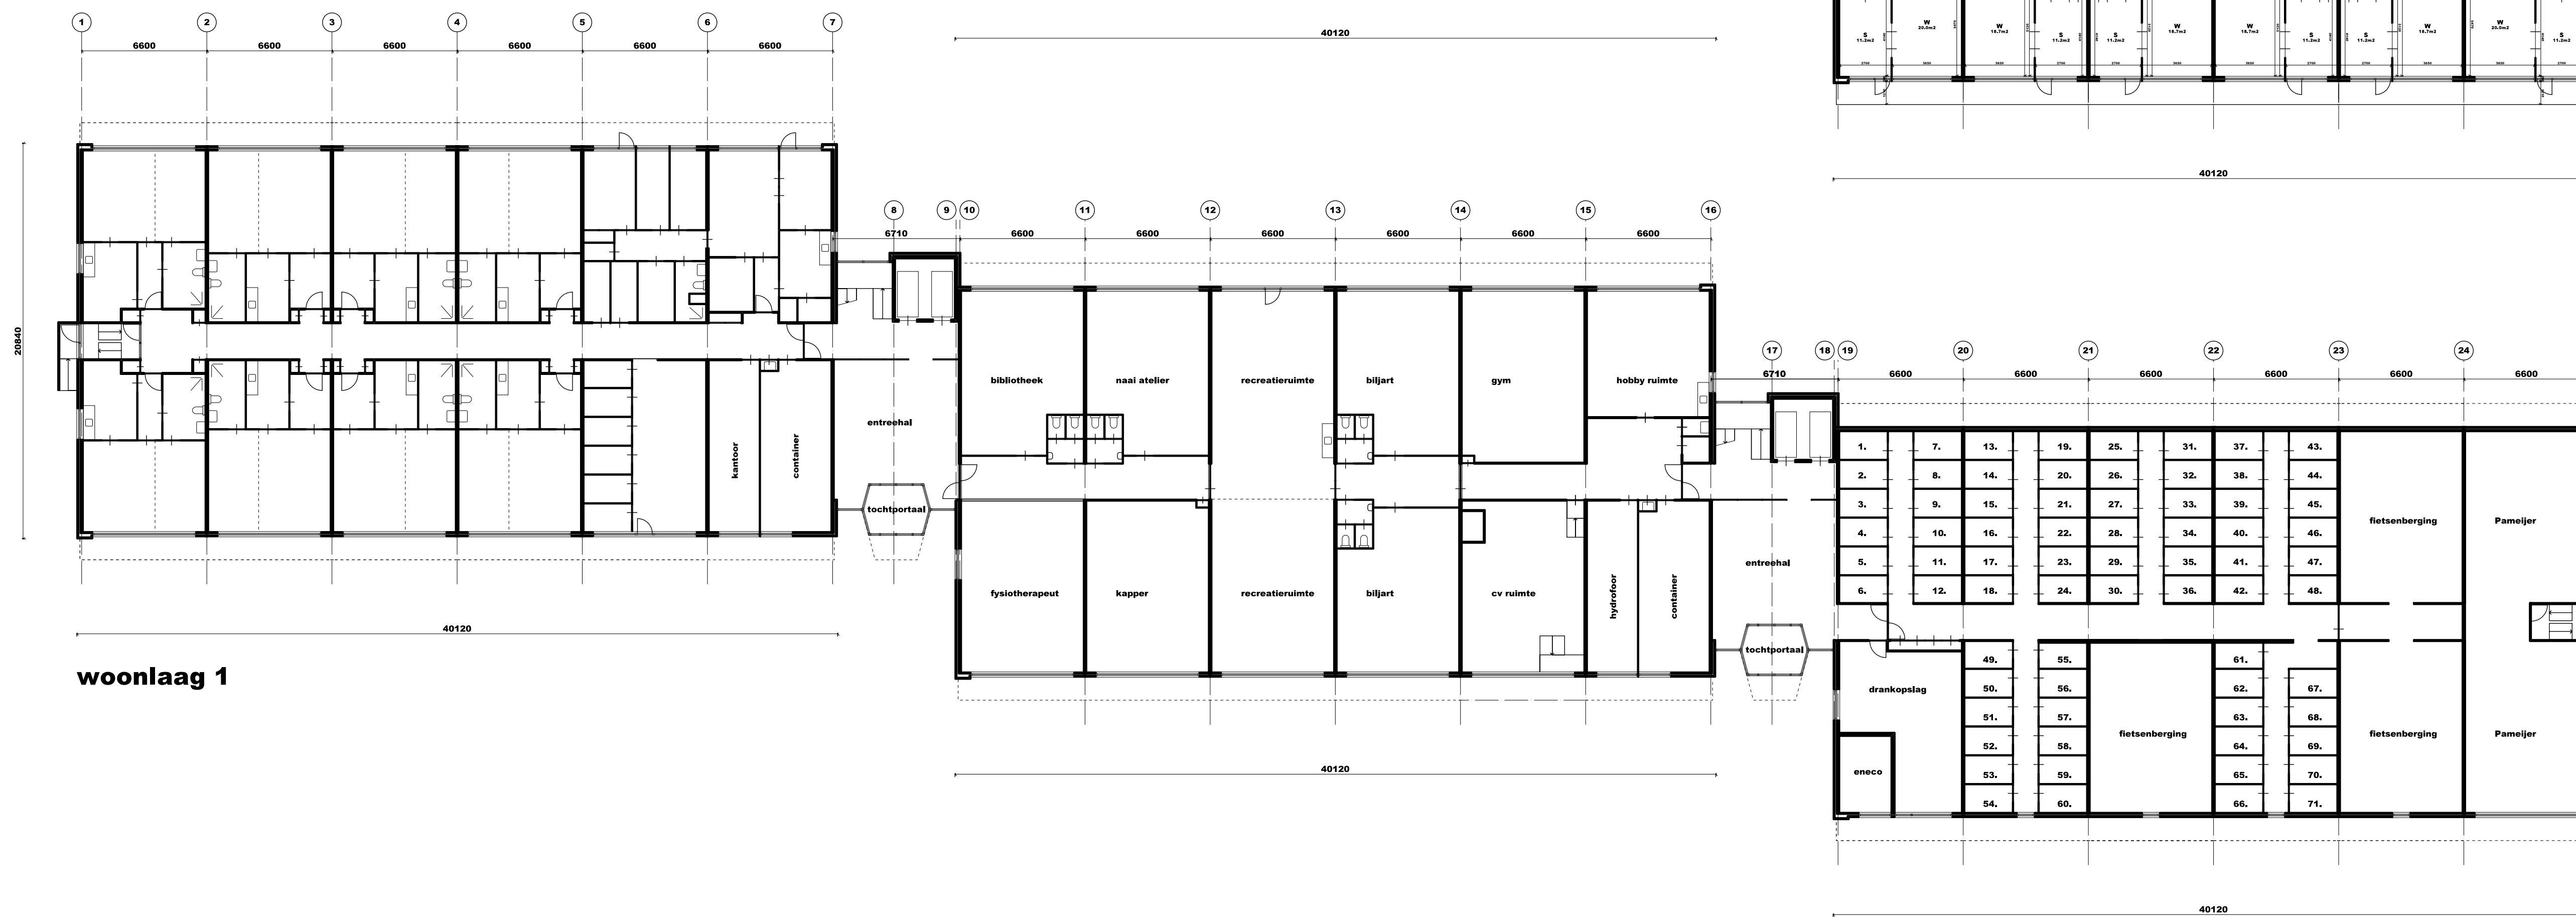

westgevel / balkonzijde tpv groene zijde

zuidgevel

doorsnede

3e t/m 9e woonlaag

woonlaag 1

2e woonlaag

oostgevel / balkonzijde tpv parkeerplaats

noordgevel