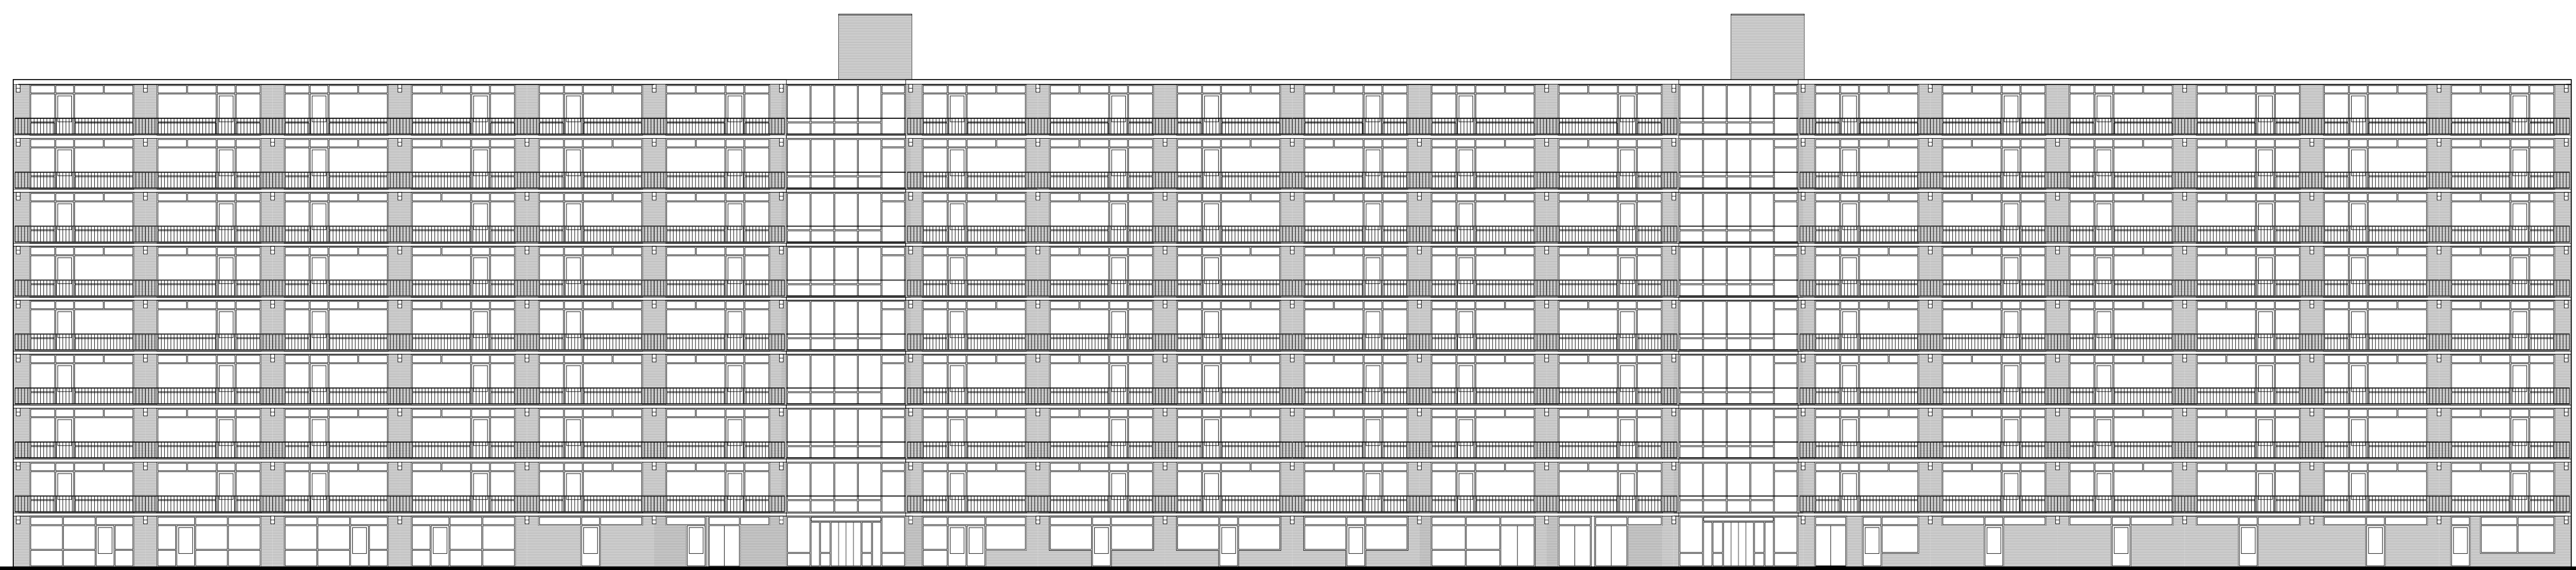

westgevel / balkonzijde tpv groene zijde

zuidgevel

doorsnede

3e t/m 9e woonlaag

woonlaag 1

2e woonlaag

oostgevel / balkonzijde tpv parkeerplaats

noordgevel